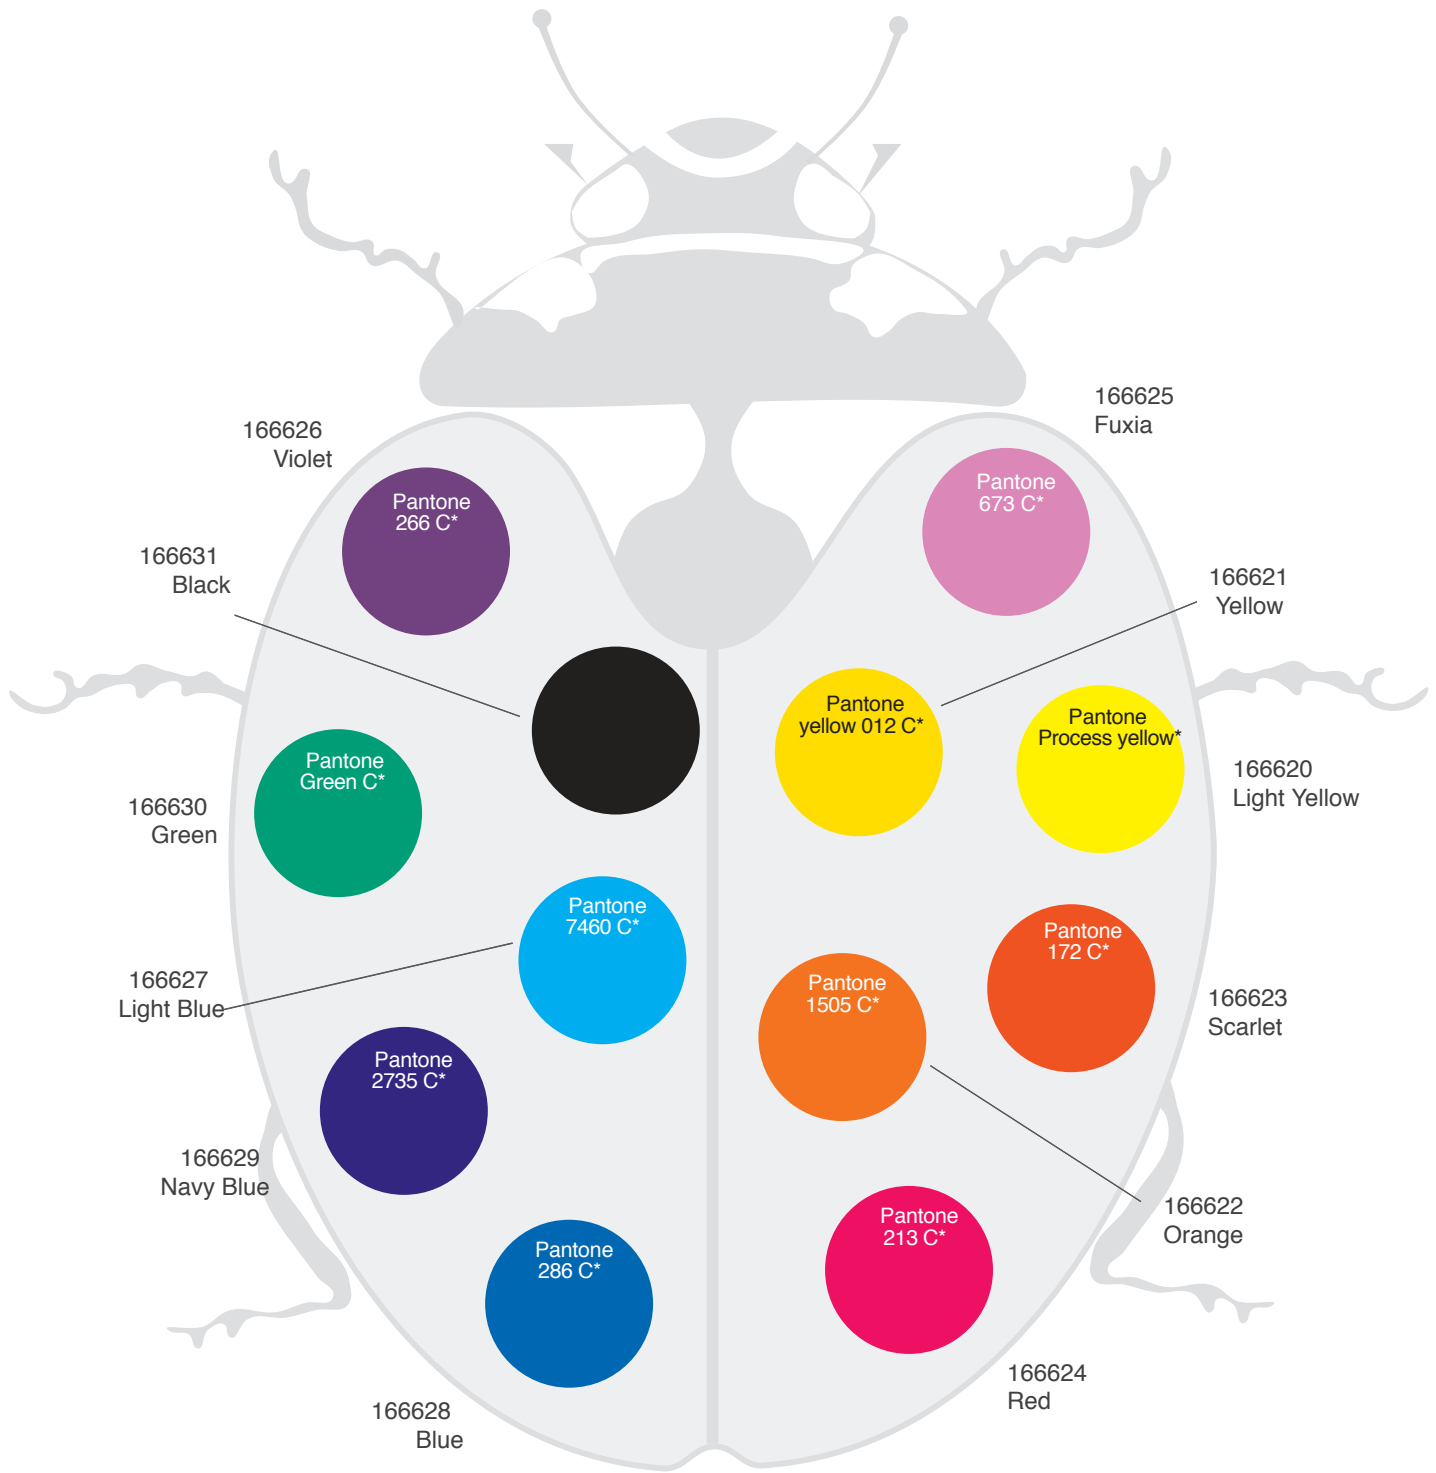

Textile Printing

Binder: TEXISIL CLEAR BASE
 Screen: 55th/cm.
 Strokes: 1
 Pigment quantity: 5%

* Riferimento colore indicativo
 Approximate colour reference

I colori di questa cartella sono puramente indicativi. Vi suggeriamo di verificare la tonalità in base al tipo di stampante e ai materiali utilizzati per la stampa.
 The colours of this colour chart are only indicative. We suggest to check the shade in relation to the printer and substrates used to print.

TEXISIL